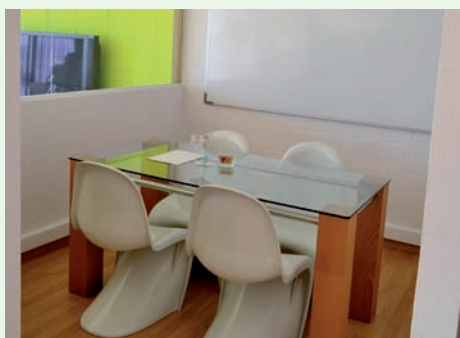

## Sala POLIVALENT

Capacitat per 8-16 persones, monitor Pioneer de 50", accés directe a terrassa de 25 m<sup>2</sup>, parking privat, wifi...

DE DILLUS A DIVENDRES	HORARI FUNCIONAMENT 8 A 20H.	FORA D'HORARI / DISSABTES	DESCOMPTA COWORKERS
<b>PREU PER HORA</b>	30,00€ / hora	40,00€ / hora	-50%
<b>PREU PER HORA EXTRA</b>	25,00€ / hora	35,00€ / hora	-50%
<b>PACK 8 hores</b>	20,00€ / hora	30,00€ / hora	-50%